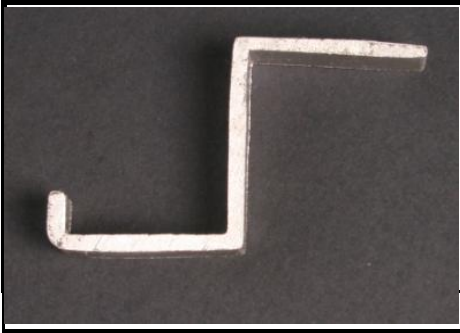

Aluplex Brasil

Peças para Baús e Contêineres
www.aluplexbrasil.com.br

(11)2783-5722

vendas@aluplexbrasil.com.br

PERFIS ANTONINI

PERFIS ANTONINI		
	Descrição	Valor Peça (R\$)
	CODIGO ALUPLEX=50004	
	COLUNA DE FECHAMENTO	
	CODIGO ALUPLEX=23605	
	CONTORNO DO TETO	
	CODIGO ALUPLEX=23712	
	PERFIL INFERIOR LEVE-130 MM	
	CODIGO ALUPLEX=23719	
	PERFIL INFERIOR ANTIGO 155 MM	

	CODIGO ALUPLEX=23738	
	PERFIL SUPERIOR	
	CODIGO ALUPLEX=50009	
	COLUNA FRONTAL	
	CODIGO ALUPLEX=23713	
	PERFIL INFERIOR LEVE UNIVERSAL 110 MM	
	CODIGO ALUPLEX=23704	
	BATENTE PORTA UNIVERSAL	
	CODIGO ALUPLEX=23706	
	PERFIL CARTOLA UNIVERSAL	

CODIGO ALUPLEX=23749

PERFIL Z UNIVERSAL